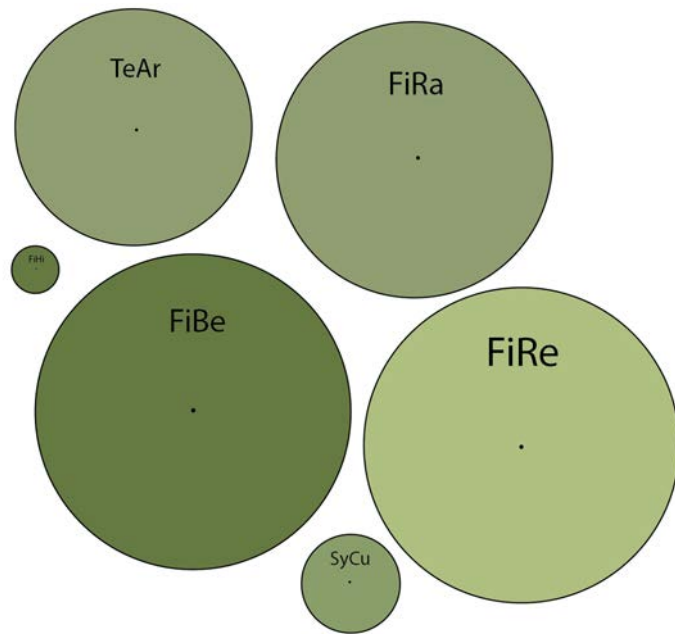

Watershed Areas of Streams and Water Bodies Plant List

Common Name	Scientific Name	Binomial
Arjuna	<i>Terminalia arjuna</i>	TeAr
Banyan	<i>Ficus benghalensis</i>	FiBe
Gular	<i>Ficus racemosa</i>	FiRa
Jamun	<i>Syzygium cumini</i>	SyCu
Kat Gular	<i>Ficus hispida</i>	FiHi
Mango	<i>Mangifera indica</i>	Maln
Pipal	<i>Ficus religiosa</i>	FiRe